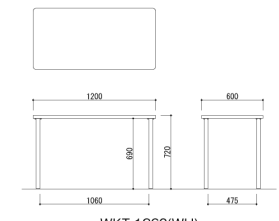

A work goes smoothly!

写真はWKT-1260(WH)、WKT-1045(WH)、COS-6(NA)、SC-20-OR-WH

WKT-1060(WH)  
ホワイト JAN 093610

**WKT-1060(WH)** 組立

ワークテーブル

20,100円(税抜価格)

サイズ: W1000×D600×H720mm  
天板: フラッシュ加工(30mm厚) プリント紙貼り  
脚: スチール(φ31.8mm) 粉体塗装(ホワイト)

梱包才数: 2.5才  
梱包重量: 11kg  
●アジャスター付

WKT-1060(WH)

WKT-1260(WH)  
ホワイト JAN 093627

**WKT-1260(WH)** 組立

ワークテーブル

22,200円(税抜価格)

サイズ: W1200×D600×H720mm  
天板: フラッシュ加工(30mm厚) プリント紙貼り  
脚: スチール(φ31.8mm) 粉体塗装(ホワイト)

梱包才数: 2.9才  
梱包重量: 13kg  
●アジャスター付

WKT-1260(WH)

WKT-0845(WH)  
ホワイト JAN 093597

**WKT-0845(WH)** 組立

ワークテーブル キャスター付

20,100円(税抜価格)

サイズ: W850×D450×H640mm  
天板: フラッシュ加工(30mm厚) プリント紙貼り  
脚: スチール(φ31.8mm) 粉体塗装(ホワイト)

梱包才数: 1.7才  
梱包重量: 9kg  
●キャスター付

WKT-0845(WH)

WKT-1045(WH)  
ホワイト JAN 093603

**WKT-1045(WH)** 組立

ワークテーブル キャスター付

22,200円(税抜価格)

サイズ: W1050×D450×H640mm  
天板: フラッシュ加工(30mm厚) プリント紙貼り  
脚: スチール(φ31.8mm) 粉体塗装(ホワイト)

梱包才数: 1.9才  
梱包重量: 11kg  
●キャスター付