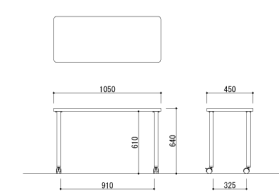

梱包才数: 2.5才  
梱包重量: 11kg  
●アジャスター付

WKT-1060(WH)

WKT-1260(WH)  
ホワイト JAN 093627

**WKT-1260(WH)** 組立

ワークテーブル

22,200円(税抜価格)

サイズ: W1200×D600×H720mm  
天板: フラッシュ加工(30mm厚) プリント紙貼り  
脚: スチール(φ31.8mm) 粉体塗装(ホワイト)

梱包才数: 2.9才  
梱包重量: 13kg  
●アジャスター付

WKT-1260(WH)

WKT-0845(WH)  
ホワイト JAN 093597

**WKT-0845(WH)** 組立

ワークテーブル キャスター付

20,100円(税抜価格)

サイズ: W850×D450×H640mm  
天板: フラッシュ加工(30mm厚) プリント紙貼り  
脚: スチール(φ31.8mm) 粉体塗装(ホワイト)

梱包才数: 1.7才  
梱包重量: 9kg  
●キャスター付

WKT-0845(WH)

WKT-1045(WH)  
ホワイト JAN 093603

**WKT-1045(WH)** 組立

ワークテーブル キャスター付

22,200円(税抜価格)

サイズ: W1050×D450×H640mm  
天板: フラッシュ加工(30mm厚) プリント紙貼り  
脚: スチール(φ31.8mm) 粉体塗装(ホワイト)

梱包才数: 1.9才  
梱包重量: 11kg  
●キャスター付