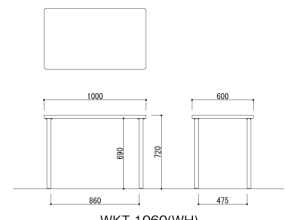

A work goes smoothly!

写真はWKT-1260(WH)、WKT-1045(WH)、COS-6(NA)、SC-20-OR-WH

WKT-1060(WH)  
ホワイト JAN 093610

**WKT-1060(WH)** 組立

ワークテーブル

20,100円(税抜価格)

サイズ: W1000×D600×H720mm  
天板: フラッシュ加工(30mm厚) プリント紙貼り  
脚: スチール(φ31.8mm) 粉体塗装(ホワイト)

梱包才数: 2.5才  
梱包重量: 11kg  
●アジャスター付

WKT-1060(WH)

WKT-1260(WH)  
ホワイト JAN 093627

**WKT-1260(WH)** 組立

ワークテーブル

22,200円(税抜価格)

サイズ: W1200×D600×H720mm  
天板: フラッシュ加工(30mm厚) プリント紙貼り  
脚: スチール(φ31.8mm) 粉体塗装(ホワイト)

梱包才数: 2.9才  
梱包重量: 13kg  
●アジャスター付

WKT-1260(WH)

WKT-0845(WH)  
ホワイト JAN 093597

**WKT-0845(WH)** 組立

ワークテーブル キャスター付

20,100円(税抜価格)

サイズ: W850×D450×H640mm  
天板: フラッシュ加工(30mm厚) プリント紙貼り  
脚: スチール(φ31.8mm) 粉体塗装(ホワイト)

梱包才数: 1.7才  
梱包重量: 9kg  
●キャスター付

WKT-0845(WH)

WKT-1045(WH)  
ホワイト JAN 093603

**WKT-1045(WH)** 組立

ワークテーブル キャスター付

22,200円(税抜価格)

サイズ: W1050×D450×H640mm  
天板: フラッシュ加工(30mm厚) プリント紙貼り  
脚: スチール(φ31.8mm) 粉体塗装(ホワイト)

梱包才数: 1.9才  
梱包重量: 11kg  
●キャスター付