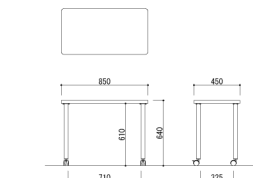

梱包才数: 2.5才  
梱包重量: 11kg  
●アジャスター付

WKT-1060(WH)

WKT-1260(WH)  
ホワイト JAN 093627

**WKT-1260(WH)** 組立

ワークテーブル

22,200円(税抜価格)

サイズ: W1200×D600×H720mm  
天板: フラッシュ加工(30mm厚) プリント紙貼り  
脚: スチール(φ31.8mm) 粉体塗装(ホワイト)

梱包才数: 2.9才  
梱包重量: 13kg  
●アジャスター付

WKT-1260(WH)

WKT-0845(WH)  
ホワイト JAN 093597

**WKT-0845(WH)** 組立

ワークテーブル キャスター付

20,100円(税抜価格)

サイズ: W850×D450×H640mm  
天板: フラッシュ加工(30mm厚) プリント紙貼り  
脚: スチール(φ31.8mm) 粉体塗装(ホワイト)

梱包才数: 1.7才  
梱包重量: 9kg  
●キャスター付

WKT-0845(WH)

WKT-1045(WH)  
ホワイト JAN 093603

**WKT-1045(WH)** 組立

ワークテーブル キャスター付

22,200円(税抜価格)

サイズ: W1050×D450×H640mm  
天板: フラッシュ加工(30mm厚) プリント紙貼り  
脚: スチール(φ31.8mm) 粉体塗装(ホワイト)

梱包才数: 1.9才  
梱包重量: 11kg  
●キャスター付