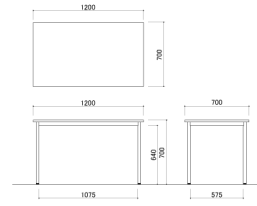

ワークテーブル

27,000円(税抜価格)

サイズ: W1000×D700×H700mm  
天板: MDF(20mm厚) プリント紙貼り 塗装  
脚: スチール(φ31.8mm) 粉体塗装(シルバー)

梱包才数: 2.7才  
梱包重量: 18kg

WT-1070(NA)・WT-1070(WH)

WT-1270(NA)

**組立**

**WT-1270(NA)** ナチュラル JAN 020500

**WT-1270(WH)** ホワイト JAN 033371

ワークテーブル

28,600円(税抜価格)

サイズ: W1200×D700×H700mm  
天板: MDF(20mm厚) プリント紙貼り 塗装  
脚: スチール(φ31.8mm) 粉体塗装(シルバー)

梱包才数: 3.2才  
梱包重量: 21kg

WT-1270(NA)・WT-1270(WH)

WT-1470(NA)

**組立**

**WT-1470(NA)** ナチュラル JAN 020517

**WT-1470(WH)** ホワイト JAN 033388

ワークテーブル

34,400円(税抜価格)

サイズ: W1400×D700×H700mm  
天板: MDF(20mm厚) プリント紙貼り 塗装  
脚: スチール(φ31.8mm) 粉体塗装(シルバー)

梱包才数: 3.7才  
梱包重量: 24kg

WT-1470(NA)・WT-1470(WH)

WT-1870(WH)

**組立**

**WT-1870(NA)** ナチュラル JAN 020524

**WT-1870(WH)** ホワイト JAN 033395

ワークテーブル

43,900円(税抜価格)

サイズ: W1800×D700×H700mm  
天板: MDF(20mm厚) プリント紙貼り 塗装  
脚: スチール(φ31.8mm) 粉体塗装(シルバー)

梱包才数: 4.8才  
梱包重量: 29kg