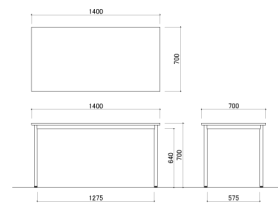

ワークテーブル

27,000円(税抜価格)

サイズ: W1000×D700×H700mm  
天板: MDF(20mm厚) プリント紙貼り 塗装  
脚: スチール(φ31.8mm) 粉体塗装(シルバー)

梱包才数: 2.7才  
梱包重量: 18kg

WT-1070(NA)・WT-1070(WH)

WT-1270(NA)

**組立**

**WT-1270(NA)** ナチュラル JAN 020500

**WT-1270(WH)** ホワイト JAN 033371

ワークテーブル

28,600円(税抜価格)

サイズ: W1200×D700×H700mm  
天板: MDF(20mm厚) プリント紙貼り 塗装  
脚: スチール(φ31.8mm) 粉体塗装(シルバー)

梱包才数: 3.2才  
梱包重量: 21kg

WT-1270(NA)・WT-1270(WH)

WT-1470(NA)

**組立**

**WT-1470(NA)** ナチュラル JAN 020517

**WT-1470(WH)** ホワイト JAN 033388

ワークテーブル

34,400円(税抜価格)

サイズ: W1400×D700×H700mm  
天板: MDF(20mm厚) プリント紙貼り 塗装  
脚: スチール(φ31.8mm) 粉体塗装(シルバー)

梱包才数: 3.7才  
梱包重量: 24kg

WT-1470(NA)・WT-1470(WH)

WT-1870(WH)

**組立**

**WT-1870(NA)** ナチュラル JAN 020524

**WT-1870(WH)** ホワイト JAN 033395

ワークテーブル

43,900円(税抜価格)

サイズ: W1800×D700×H700mm  
天板: MDF(20mm厚) プリント紙貼り 塗装  
脚: スチール(φ31.8mm) 粉体塗装(シルバー)

梱包才数: 4.8才  
梱包重量: 29kg