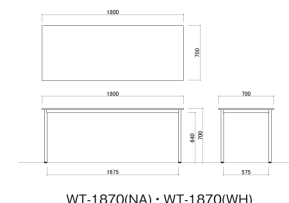

ワークテーブル

27,000円(税抜価格)

サイズ: W1000×D700×H700mm  
天板: MDF(20mm厚) プリント紙貼り 塗装  
脚: スチール(φ31.8mm) 粉体塗装(シルバー)

梱包才数: 2.7才  
梱包重量: 18kg

WT-1070(NA)・WT-1070(WH)

WT-1270(NA)

**組立**

**WT-1270(NA)** ナチュラル JAN 020500

**WT-1270(WH)** ホワイト JAN 033371

ワークテーブル

28,600円(税抜価格)

サイズ: W1200×D700×H700mm  
天板: MDF(20mm厚) プリント紙貼り 塗装  
脚: スチール(φ31.8mm) 粉体塗装(シルバー)

梱包才数: 3.2才  
梱包重量: 21kg

WT-1270(NA)・WT-1270(WH)

WT-1470(NA)

**組立**

**WT-1470(NA)** ナチュラル JAN 020517

**WT-1470(WH)** ホワイト JAN 033388

ワークテーブル

34,400円(税抜価格)

サイズ: W1400×D700×H700mm  
天板: MDF(20mm厚) プリント紙貼り 塗装  
脚: スチール(φ31.8mm) 粉体塗装(シルバー)

梱包才数: 3.7才  
梱包重量: 24kg

WT-1470(NA)・WT-1470(WH)

WT-1870(WH)

**組立**

**WT-1870(NA)** ナチュラル JAN 020524

**WT-1870(WH)** ホワイト JAN 033395

ワークテーブル

43,900円(税抜価格)

サイズ: W1800×D700×H700mm  
天板: MDF(20mm厚) プリント紙貼り 塗装  
脚: スチール(φ31.8mm) 粉体塗装(シルバー)

梱包才数: 4.8才  
梱包重量: 29kg