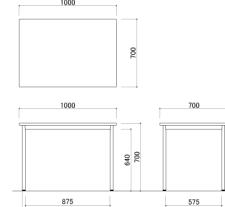

ワークテーブル

27,000円(税抜価格)

サイズ: W1000×D700×H700mm  
天板: MDF(20mm厚) プリント紙貼り 塗装  
脚: スチール(φ31.8mm) 粉体塗装(シルバー)

梱包才数: 2.7才  
梱包重量: 18kg

WT-1070(NA)・WT-1070(WH)

WT-1270(NA)

**組立**

**WT-1270(NA)** ナチュラル JAN 020500

**WT-1270(WH)** ホワイト JAN 033371

ワークテーブル

28,600円(税抜価格)

サイズ: W1200×D700×H700mm  
天板: MDF(20mm厚) プリント紙貼り 塗装  
脚: スチール(φ31.8mm) 粉体塗装(シルバー)

梱包才数: 3.2才  
梱包重量: 21kg

WT-1270(NA)・WT-1270(WH)

WT-1470(NA)

**組立**

**WT-1470(NA)** ナチュラル JAN 020517

**WT-1470(WH)** ホワイト JAN 033388

ワークテーブル

34,400円(税抜価格)

サイズ: W1400×D700×H700mm  
天板: MDF(20mm厚) プリント紙貼り 塗装  
脚: スチール(φ31.8mm) 粉体塗装(シルバー)

梱包才数: 3.7才  
梱包重量: 24kg

WT-1470(NA)・WT-1470(WH)

WT-1870(WH)

**組立**

**WT-1870(NA)** ナチュラル JAN 020524

**WT-1870(WH)** ホワイト JAN 033395

ワークテーブル

43,900円(税抜価格)

サイズ: W1800×D700×H700mm  
天板: MDF(20mm厚) プリント紙貼り 塗装  
脚: スチール(φ31.8mm) 粉体塗装(シルバー)

梱包才数: 4.8才  
梱包重量: 29kg