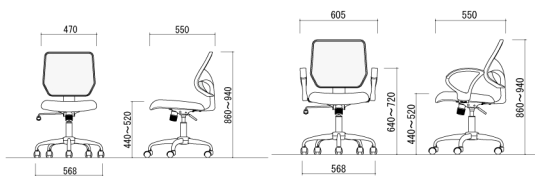

■カラーサンプル

ブラック

ワイン

動画が
確認できます

梱包才数: 4.9才
●座昇降(ガスシリンダー式)機能付
●ロッキング機構付
●肘後方可動機能付

Point!

肘は後方に跳ね上がる可動式です。

肘は後方に跳ね上がる事で、テーブル奥まで収納が可能になる省スペース設計です。

背の背面の開口部は取っ手としても引き出しやすく、雑誌などを入れるポケットとしてもご使用できます。

- ワズスタイル P.201
- ダイニング P.215
- チェア P.227
- ソファ・座イス
リクライニングチェア P.243
- テーブル P.253
- TV 台 P.269
- ベッド P.275
- 収納家具 P.283
- ホーム
アクセサリ P.307
- ホーム
パーティション P.321
- キッズ
ファニチャー P.329

ソーホー P.339

KHC-001(BK)
ブラック JAN 063699

KHC-001(BL)
ブルー JAN 063705

KHC-001(GN)
グリーン JAN 063712

KHC-001(BL)+92AR

KHC-001 組立
メッシュバックチェア
20,000円(税抜価格)

サイズ: W485×D555×H860~940(SH440~520)mm
張地: (背)メッシュ(ポリエステル100%)
(座)布(ポリエステル100%)
脚: スチール クロームメッキ

梱包才数: 4.4才
梱包重量: 12kg
●座昇降(ガスシリンダー式)機能付
●ロッキング機構付

オプション肘装着時

KHC-001

KHC-001+92AR

92AR 組立
オプション肘(左右セット)
4,000円(税抜価格)

サイズ: W47×D298×H255mm
本体: 樹脂成型品(ブラック)

梱包才数: 3.3才
梱包重量: 12kg
●対応商品 K-920、K-921、K-922、
K-926、KHC-001、TEIYA