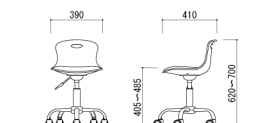

Bee

組立

ホームチェア

11,500円(税抜価格)

サイズ：W390×D410×H620～700(SH405～485)mm
背・座：樹脂成型品
張地：合成皮革(ポリウレタンレザー)
脚：スチール 粉体塗装(ホワイト)

梱包才数：2才
梱包重量：6kg

●座昇降(ガスシリンダー式)機能付

Bee