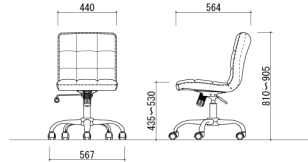

HONEY(WH)
ホワイト JAN 081877

HONEY(PK)
ピンク JAN 063781

HONEY(BR)
ブラウン JAN 063804

HONEY

組立

ホームチェア

● 20,000円(税抜価格)

サイズ：W460×D565×H810(905) SH435(530)mm
張地：合成皮革(ポリウレタンレザー)
脚：スチール 粉体塗装(ホワイト)

梱包才数：4.8才
梱包重量：11kg

●座昇降(ガスシリンダー式)機能付
●ロック機構付

HONEY

座昇降(ガスシリンダー式)機能

ロック機構

キャスターはフローリングなど硬い床に適したPUキャスターを使用しています。

Bee [ビー]

背と座が一体化したかわいいデザイン。
小振りなサイズが使いやすいチェアです。

Bee(PK)
ピンク JAN 079034

Bee(GN)
グリーン JAN 079027

Bee(BR)
ブラウン JAN 079010

Bee

組立

ホームチェア

11,500円(税抜価格)

サイズ：W390×D410×H620～700(SH405～485)mm
背・座：樹脂成型品
張地：合成皮革(ポリウレタンレザー)
脚：スチール 粉体塗装(ホワイト)