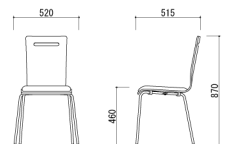

ミーティングチェア P.026

MU シリーズ P.028

ELETTA シリーズ P.029

チェア P.036

ダイニングチェア P.044

木製チェア P.047

折畳みチェア P.050

ローチェア P.053

スツール P.054

PW-1

完成

チェア

¥17,900円(税抜価格)

サイズ：W520×D515×H870 (SH460mm)
背・座：成型合板
張地：合成皮革
フレーム：スチール(φ15.9mm) クロームメッキ

梱包才数：12才
梱包重量：19kg

カラーサンプル

(NA)：ナチュラル (BR)：ブラウン

PW-1

PW-1(BR)
JAN 094464

PW-1(NA)
JAN 094457

Point

背もたれの穴は、移動の際に取っ手になります。

Caution

合板とパッドの組合せは変更できません。