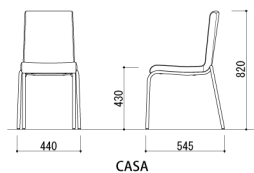

CASA

テーブル:CFL-T80 (IV)
P.120

写真はCASA(別張りYE・別張りGN)

CASA (IV)
JAN 097182

CASA (BR)
JAN 097175

Point

CASAは指定の張地による別張り対応が可能です。お気軽にお問い合わせください。
※別張につきましては別途お見積り致します。

CASA

NEW 完成

チェア

¥21,000円(税抜価格)

W440×D545×H820mm (SH430mm)

張地：合成皮革

脚：スチール(19.1mm)

粉体塗装(シルバー)

梱包才数：13才

梱包重量：25kg

カラーサンプル

(IV)：アイボリー (BR)：ブラウン

チェア P.017

デスク・ワゴン
キャビネット P.055

パーティション P.071

テーブル P.089

ロビー P.121