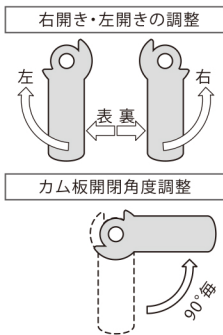

Knob Lock Body

シリンダー錠 ノブロック本体 屋内使用

© Machine elements of SCULPS

① 1本・1個
からの販売

¥ 掛け率設定
あり商品

MeoS
オリジナル商品

ノブ部を取り換えることができるシリンダー錠です。ノブの角度調整も15°毎にできます。

標準鍵番号 NL110・NL125・NL140・NL155・NL170

360°商品が見れる

●取付けに関して・・・カム板の取付け方で開閉方向、角度調整が可能です。

材質・仕上げ

●取付け板厚
最低 (min) : 1 mm
最高 (max) : 7 mm

部品名	材質	仕上げ
① シリンダー本体	亜鉛合金	クロームメッキ
② 施錠カム板	鉄	電気亜鉛メッキ
③ キーカバー	樹脂	—
④ キー	真鍮	ニッケルメッキ

品番・価格

商品番号	付属品	価格	発注単位
SCP-CA050	キー2本 施錠カム板	¥1,550	1個

Ⓐ

Knob Lock -RD type-

シリンダー錠 ノブロック用ノブ-RDタイプ-

© Machine elements of SCULPS

① 1本・1個
からの販売

¥ 掛け率設定
あり商品

MeoS
オリジナル商品

ノブを取り換えることのできるノブロックのノブです。角度調整も15°毎にできます。

●角度の調整
ノブの角度は本体とノブの
ギアの嵌合により15°毎の
調整が可能です。

360°商品が見れる

●参考取付イメージ図

材質・仕上げ

部品名	材質	仕上げ
① ノブ: クローム ノブ: シャンパンG ノブ: ブラック	亜鉛合金	クロームメッキ
		シャンパンGメッキ
		塗装
② 六角穴付とめねじ	ステンレス	—

品番・価格

商品番号	仕様	価格	発注単位
SCP-CA055	クローム	¥430	1個
SCP-CA056	シャンパンゴールド	¥400	1個
SCP-CA057	ブラック	¥400	1個