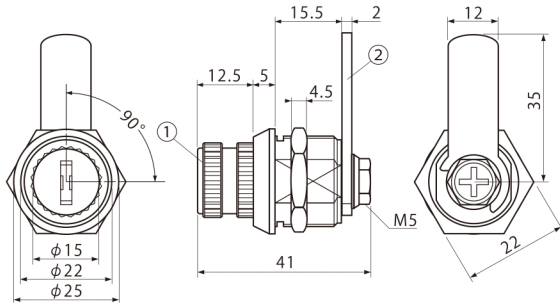

Knob Lock Body

シリンダー錠 ノブロック本体 屋内使用

© Machine elements of SCULPS

① 1本・1個
からの販売

¥ 掛け率設定
あり商品

MeoS
オリジナル商品

ノブ部を取り換えることができるシリンダー錠です。ノブの角度調整も15°毎にできます。

標準鍵番号 NL110・NL125・NL140・NL155・NL170

360°商品が見れる

●取付けに関して・・・カム板の取付け方で開閉方向、角度調整が可能です。

材質・仕上げ

●取付け板厚
最低 (min) : 1 mm
最高 (max) : 7 mm

部品名	材質	仕上げ
① シリンダー本体	亜鉛合金	クロームメッキ
② 施錠カム板	鉄	電気亜鉛メッキ
③ キーカバー	樹脂	—
④ キー	真鍮	ニッケルメッキ

品番・価格

商品番号	付属品	価格	発注単位
SCP-CA050	キー2本 施錠カム板	¥1,550	1個

Ⓐ

Knob Lock -RD type-

シリンダー錠 ノブロック用ノブ-RDタイプ-

© Machine elements of SCULPS

① 1本・1個
からの販売

¥ 掛け率設定
あり商品

MeoS
オリジナル商品

ノブを取り換えることのできるノブロックのノブです。角度調整も15°毎にできます。

●角度の調整
ノブの角度は本体とノブの
ギアの嵌合により15°毎の
調整が可能です。

360°商品が見れる

●参考取付イメージ図

材質・仕上げ

部品名	材質	仕上げ
① ノブ: クローム ノブ: シャンパンG ノブ: ブラック	亜鉛合金	クロームメッキ
		シャンパンGメッキ
		塗装
② 六角穴付とめねじ	ステンレス	—

品番・価格

商品番号	仕様	価格	発注単位
SCP-CA055	クローム	¥430	1個
SCP-CA056	シャンパンゴールド	¥400	1個
SCP-CA057	ブラック	¥400	1個