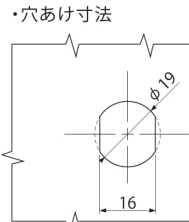

Knob Lock Body

シリンダー錠 ノブロック本体 屋内使用

© Machine elements of SCULPS

① 1本・1個
からの販売

¥ 掛け率設定
あり商品

MeoS
オリジナル商品

ノブ部を取り換えることができるシリンダー錠です。ノブの角度調整も15°毎にできます。

標準鍵番号 NL110・NL125・NL140・NL155・NL170

360°商品が見れる

●取付けに関して・・・カム板の取付け方で開閉方向、角度調整が可能です。

材質・仕上げ

●取付け板厚
最低 (min) : 1 mm
最高 (max) : 7 mm

部品名	材質	仕上げ
① シリンダー本体	亜鉛合金	クロームメッキ
② 施錠カム板	鉄	電気亜鉛メッキ
③ キーカバー	樹脂	—
④ キー	真鍮	ニッケルメッキ

品番・価格

商品番号	付属品	価格	発注単位
SCP-CA050	キー2本 施錠カム板	¥1,550	1個