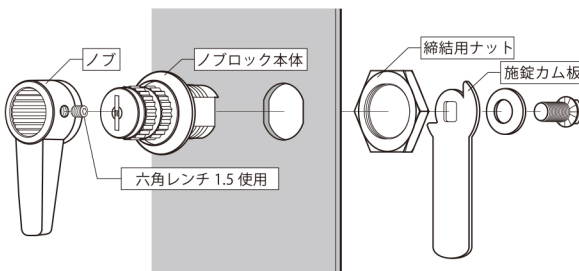

Knob Lock Body

シリンダー錠 ノブロック本体 屋内使用

© Machine elements of SCULPS

① 1本・1個
からの販売

¥ 掛け率設定
あり商品

MeoS
オリジナル商品

ノブ部を取り換えることができるシリンダー錠です。ノブの角度調整も15°毎にできます。

標準鍵番号 NL110・NL125・NL140・NL155・NL170

360°商品が見れる

●取付けに関して・・・カム板の取付け方で開閉方向、角度調整が可能です。

材質・仕上げ

●取付け板厚
最低 (min) : 1 mm
最高 (max) : 7 mm

部品名	材質	仕上げ
① シリンダー本体	亜鉛合金	クロームメッキ
② 施錠カム板	鉄	電気亜鉛メッキ
③ キーカバー	樹脂	—
④ キー	真鍮	ニッケルメッキ

品番・価格

商品番号	付属品	価格	発注単位
SCP-CA050	キー2本 施錠カム板	¥1,550	1個

●角度の調整
ノブの角度は本体とノブの
ギアの嵌合により15°毎の
調整が可能です。

360°商品が見れる

●参考取付イメージ図

材質・仕上げ

部品名	材質	仕上げ
① ノブ: クローム ノブ: シャンパンG ノブ: ブラック	亜鉛合金	クロームメッキ
		シャンパンGメッキ
		塗装
② 六角穴付とめねじ	ステンレス	—

品番・価格

商品番号	仕様	価格	発注単位
SCP-CA055	クローム	¥430	1個
SCP-CA056	シャンパンゴールド	¥400	1個
SCP-CA057	ブラック	¥400	1個

Ⓐ

ノブねじ/レバークランプ
ねじ頭部化粧
錠前/ダイヤル錠
ラッチ/ヒンジ
端末キャップ
脚部材/キャスター
ホースクランプ