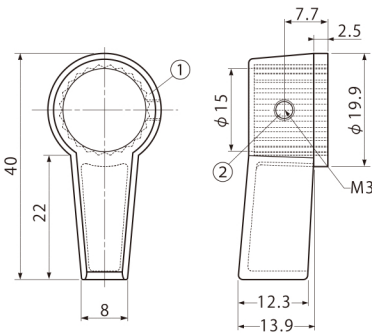

360°商品が見れる

●取付けに関して・・・カム板の取付け方で開閉方向、角度調整が可能です。

材質・仕上げ

●取付け板厚
最低 (min) : 1 mm
最高 (max) : 7 mm

部品名	材質	仕上げ
① シリンダー本体	亜鉛合金	クロームメッキ
② 施錠カム板	鉄	電気亜鉛メッキ
③ キーカバー	樹脂	—
④ キー	真鍮	ニッケルメッキ

品番・価格

商品番号	付属品	価格	発注単位
SCP-CA050	キー2本 施錠カム板	¥1,550	1個

Ⓐ

Knob Lock -RD type-

シリンダー錠 ノブロック用ノブ-RDタイプ-

© Machine elements of SCULPS

① 1本・1個
からの販売

¥ 掛け率設定
あり商品

MeoS
オリジナル商品

ノブを取り換えることのできるノブロックのノブです。角度調整も15°毎にできます。

●角度の調整
ノブの角度は本体とノブの
ギアの嵌合により15°毎の
調整が可能です。

360°商品が見れる

●参考取付イメージ図

材質・仕上げ

部品名	材質	仕上げ
① ノブ: クローム ノブ: シャンパンG ノブ: ブラック	亜鉛合金	クロームメッキ
		シャンパンGメッキ
		塗装
② 六角穴付とめねじ	ステンレス	—

品番・価格

商品番号	仕様	価格	発注単位
SCP-CA055	クローム	¥430	1個
SCP-CA056	シャンパンゴールド	¥400	1個
SCP-CA057	ブラック	¥400	1個