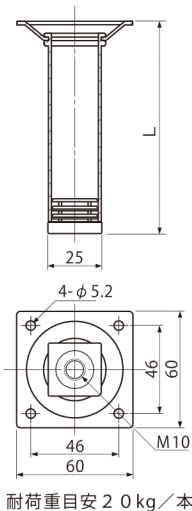

※この商品は、4本ロットでの出荷です。価格は1本あたりのものです。

商品番号	長さ(L)	カラー	発注ロット	価格
70-671	50	ブラック	4本	¥250
70-672		シルバー	4本	¥250
70-673		ホホワイト	4本	¥250
70-651	100	ブラック	4本	¥310
70-652		シルバー	4本	¥310
70-654		ホホワイト	4本	¥310
70-656	150	ブラック	4本	¥350
70-657		シルバー	4本	¥350
70-659		ホホワイト	4本	¥350

商品番号	長さ(L)	カラー	発注ロット	価格
70-661	200	ブラック	4本	¥380
70-662		シルバー	4本	¥380
70-664		ホホワイト	4本	¥380
70-666	300	ブラック	4本	¥450
70-667		シルバー	4本	¥450
70-669		ホホワイト	4本	¥450

Ⓔ