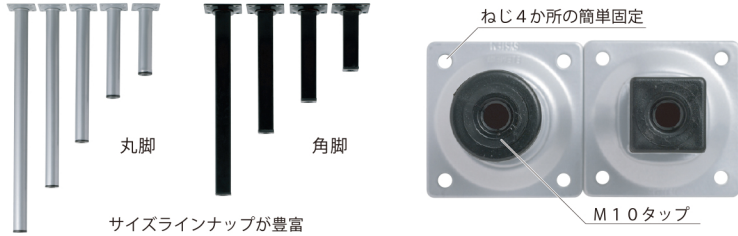

SMART LEG

細身で、サイズラインナップ豊富な脚金物。少しだけ浮かして設置したい器具や、作業台用の脚として簡単に取付けが可能です。脚部先端にはキャスター・アジャスター等を取付けることができます。

Smart Leg

スマートレグ 丸脚

Machine elements of SCULPS

4 4本1箱
単位の販売

¥ 掛け率設定
あり商品

MeoS
オリジナル商品

50mmの短いサイズからラインナップする脚金物です。ねじ4本で固定する簡単施工タイプ。脚部先端の樹脂キャップにはM10のタップがたっています。

| | |
|-----|--------|
| 材質 | 鉄 |
| 仕上げ | 静电粉体塗装 |

※この商品は、4本ロットでの出荷です。価格は1本あたりのものです。

| 商品番号 | 長さ(L) | カラー | 発注ロット | 価格 |
|--------|-------|-------|-------|------|
| 70-631 | 50 | ブラック | 4本 | ¥250 |
| 70-632 | | シルバー | 4本 | ¥250 |
| 70-633 | | ホホワイト | 4本 | ¥250 |
| 70-601 | 100 | ブラック | 4本 | ¥310 |
| 70-602 | | シルバー | 4本 | ¥310 |
| 70-604 | | ホホワイト | 4本 | ¥310 |
| 70-606 | 150 | ブラック | 4本 | ¥350 |
| 70-607 | | シルバー | 4本 | ¥350 |
| 70-609 | | ホホワイト | 4本 | ¥350 |

Ⓔ

Smart Leg

スマートレグ 角脚

Machine elements of SCULPS

4 4本1箱
単位の販売

¥ 掛け率設定
あり商品

MeoS
オリジナル商品

50mmの短いサイズからラインナップする脚金物です。ねじ4本で固定する簡単施工タイプ。脚部先端の樹脂キャップにはM10のタップがたっています。