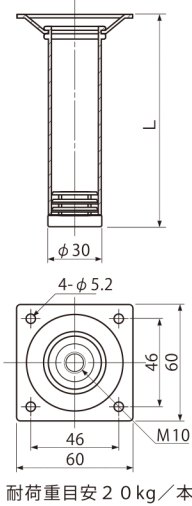

SMART LEG

細身で、サイズラインナップ豊富な脚金物。少しだけ浮かして設置したい器具や、作業台用の脚として簡単に取付けが可能です。脚部先端にはキャスター・アジャスター等を取付けることができます。

Smart Leg

スマートレグ 丸脚

Machine elements of SCULPS

4 4本1箱
単位の販売

¥ 掛け率設定
あり商品

MeoS
オリジナル商品

50mmの短いサイズからラインナップする脚金物です。ねじ4本で固定する簡単施工タイプ。脚部先端の樹脂キャップにはM10のタップがたっています。

| | |
|-----|--------|
| 材質 | 鉄 |
| 仕上げ | 静电粉体塗装 |

※この商品は、4本ロットでの出荷です。価格は1本あたりのものです。

| 商品番号 | 長さ(L) | カラー | 発注ロット | 価格 |
|--------|-------|-------|-------|------|
| 70-631 | 50 | ブラック | 4本 | ¥250 |
| 70-632 | | シルバー | 4本 | ¥250 |
| 70-633 | | ホホワイト | 4本 | ¥250 |
| 70-601 | 100 | ブラック | 4本 | ¥310 |
| 70-602 | | シルバー | 4本 | ¥310 |
| 70-604 | | ホホワイト | 4本 | ¥310 |
| 70-606 | 150 | ブラック | 4本 | ¥350 |
| 70-607 | | シルバー | 4本 | ¥350 |
| 70-609 | | ホホワイト | 4本 | ¥350 |

Ⓔ

Smart Leg

スマートレグ 角脚

Machine elements of SCULPS

4 4本1箱
単位の販売

¥ 掛け率設定
あり商品

MeoS
オリジナル商品

50mmの短いサイズからラインナップする脚金物です。ねじ4本で固定する簡単施工タイプ。脚部先端の樹脂キャップにはM10のタップがたっています。