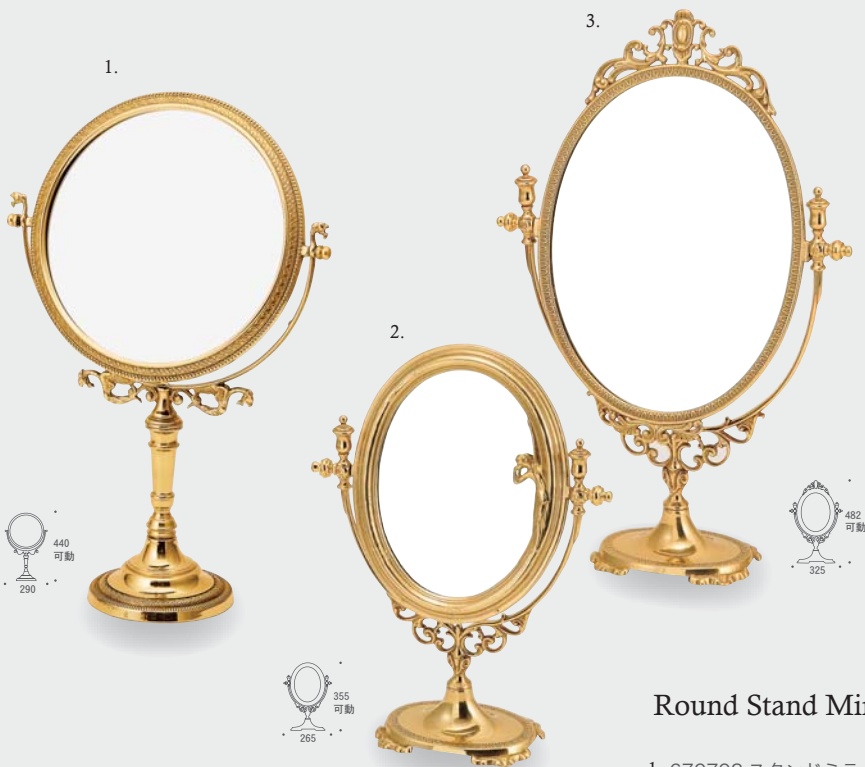

# THE BRASS MIRROR

from  
*Stationary*

イタリアの美意識や審美眼をしっかりと反映したミラー。  
エレガントでクラシカルなデザインは  
細部のディテールまで手抜きがありません。

Italian Brass

## Hand Mirror & Square Stand Mirror

1. 670801 手鏡 マドンナ \*
2. 670802 手鏡 ムーン \*
3. 670700 スタンドミラー S S \*
4. 670701 スタンドミラー S M \*